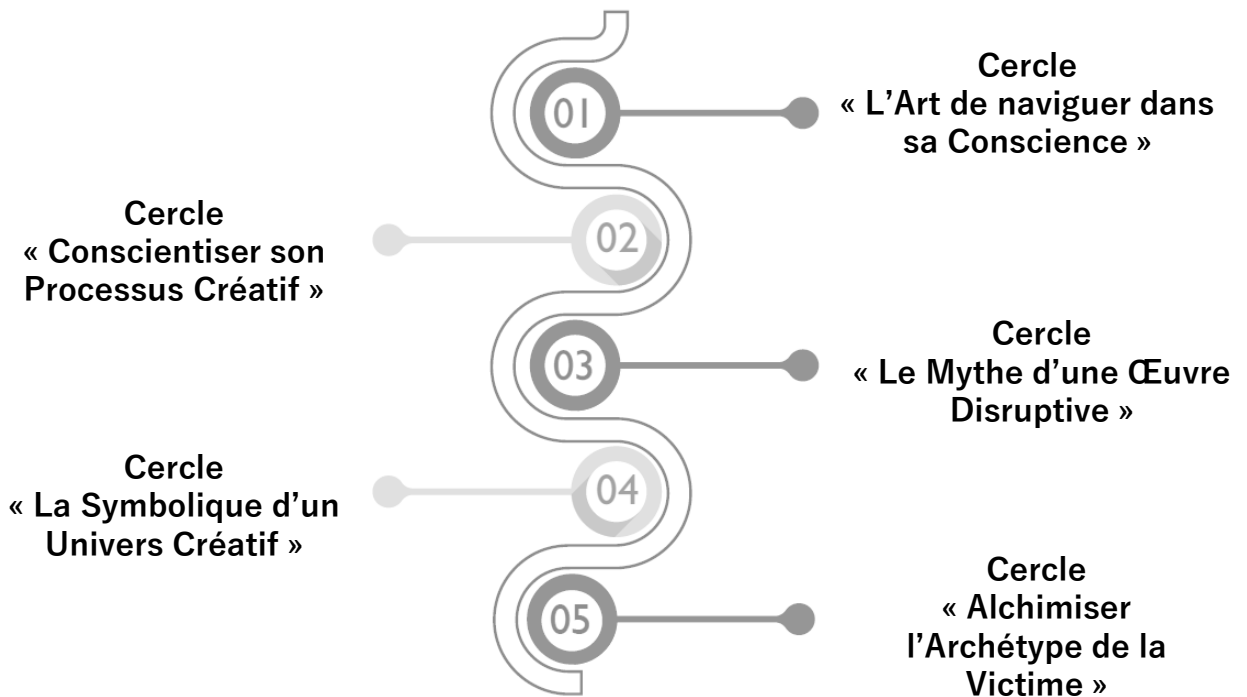

ORGANISATION DES CERCLES

Des Cercles thématiques mensuels

...pour libérer votre Génie Disruptif et approfondir votre Univers Créatif
(Exemples de Cercles donnés à titre indicatif)

En fil rouge

Un travail individuel annuel sur un projet de Création / d'Expansion de votre Œuvre.